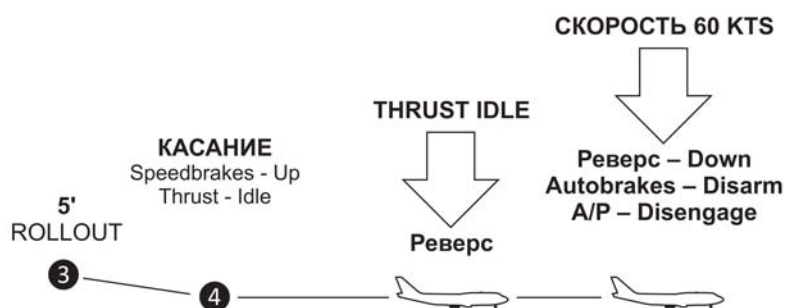

❶ ВЫСОТА 1500 ФУТОВ

LAND 3 – Active

ROLLOUT – Armed

FLARE – Armed

❷ ВЫСОТА 50 ФУТОВ

FLARE

❸ ВЫСОТА 5 ФУТОВ

ROLLOUT

❹ КАСАНИЕ

Speedbrakes – UP

Thrust levels – Closed

#### Flap Retraction Speeds

1°	Vref (30°) + 60 KIAS
5°	Vref (30°) + 40 KIAS
10°	Vref (30°) + 20 KIAS
20°	Vref (30°) + 10 KIAS
25°	Vref 25°
30°	Vref 30°